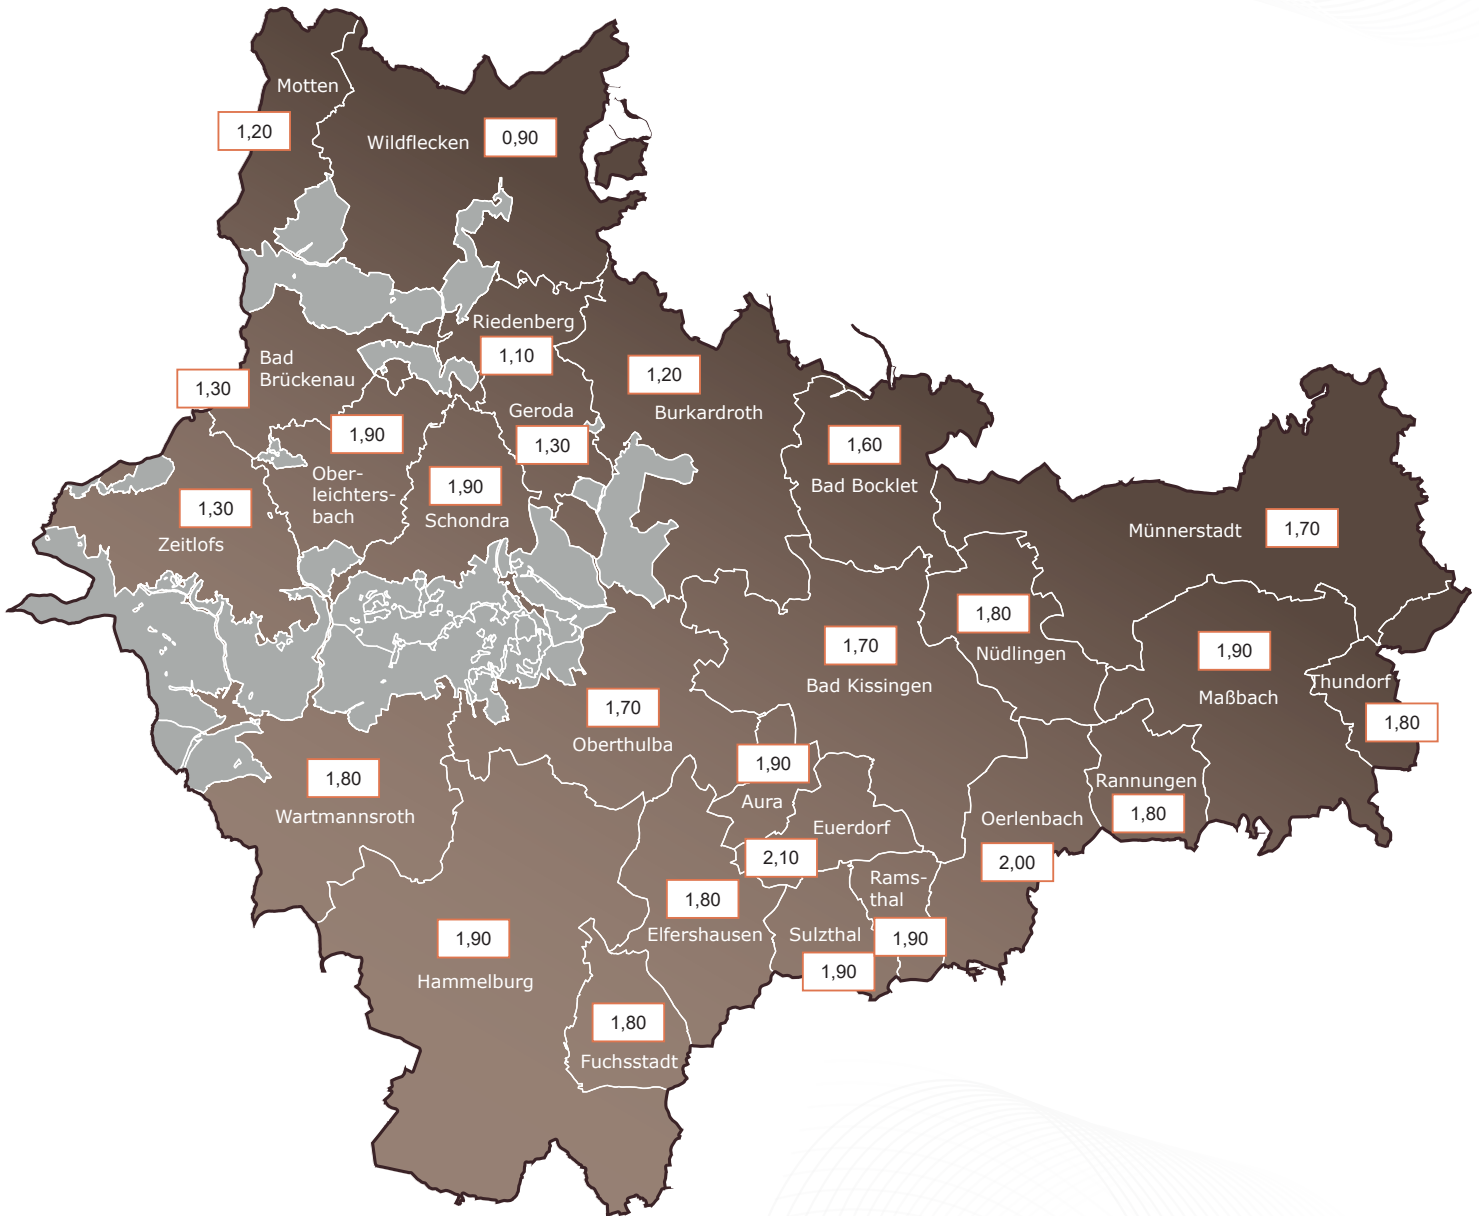

# Bodenrichtwerte ACKERLAND

Stand 01.01.2024

in €/m<sup>2</sup>

■ Gemeindefreie Gebiete

## Allgemein gültig:

### höherwertige Flächen im Außenbereich, Flächen für erneuerbare Energien:

(z.B. Friedhöfe, Sportflächen, Kläranlagen, Hubschrauberlandeplatz, Erdfunkstelle, Golfplätze, Photovoltaik, Windenergie, Biogasanlagen, etc.)

5 €/m<sup>2</sup>