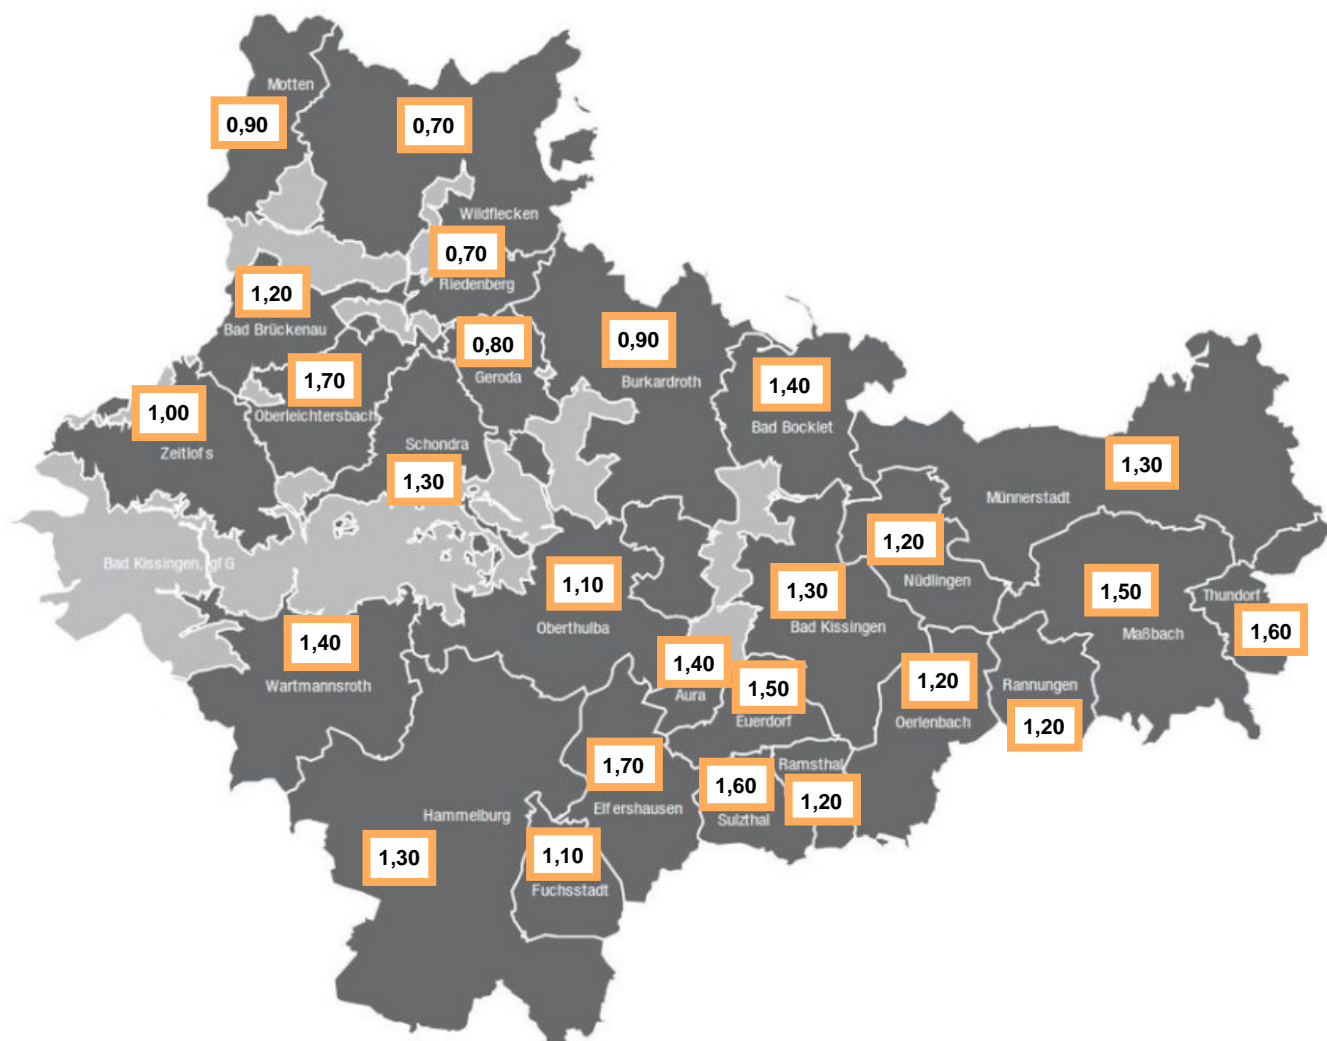

# Bodenrichtwerte Ackerland Stand 31.12.2018

in €/m<sup>2</sup>

## Allgemein gültig:

### höherwertige Flächen im Außenbereich: 5 €/m<sup>2</sup>

z.B. Friedhöfe, Sportflächen, Kläranlagen, Hubschrauberlandeplätze, Erdfunkstelle, etc.

### Flächen für erneuerbare Energien und Golfplätze: 3 €/m<sup>2</sup>

z.B. Photovoltaik, Windenergie, Golfplatz, etc.