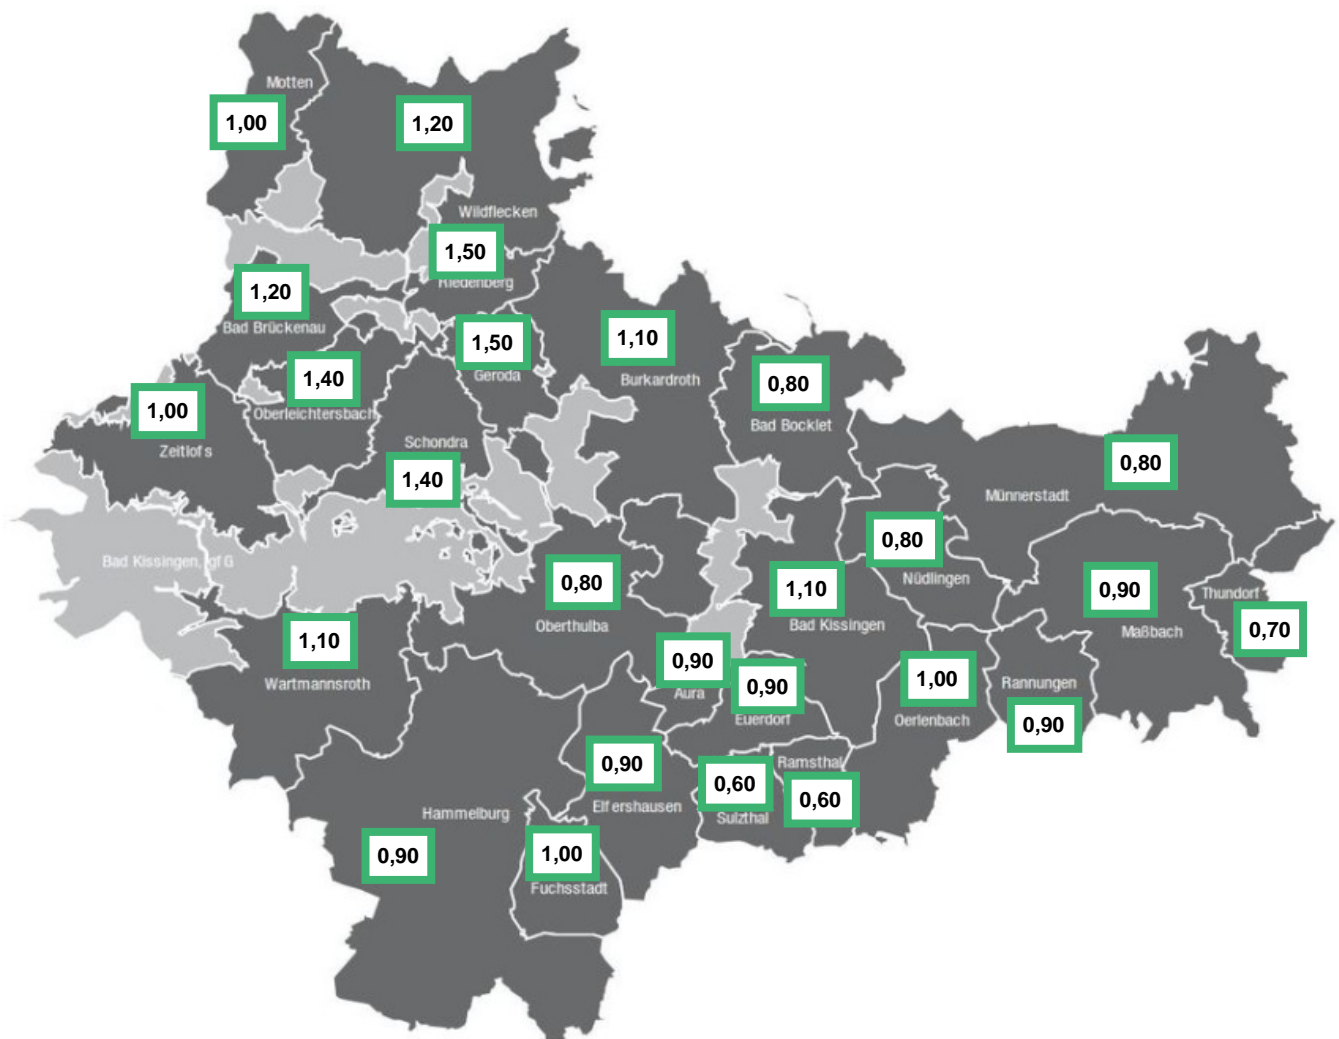

Bodenrichtwerte Forst (mit Bewuchs)
Stand 31.12.2018
in €/m²

Allgemein gültig:

höherwertige Flächen im Außenbereich: 5 €/m²

z.B. Friedhöfe, Sportflächen, Kläranlagen, Hubschrauberlandeplätze, Erdfunkstelle, etc.

Flächen für erneuerbare Energien und Golfplätze: 3 €/m²

z.B. Photovoltaik, Windenergie, Golfplatz, etc.