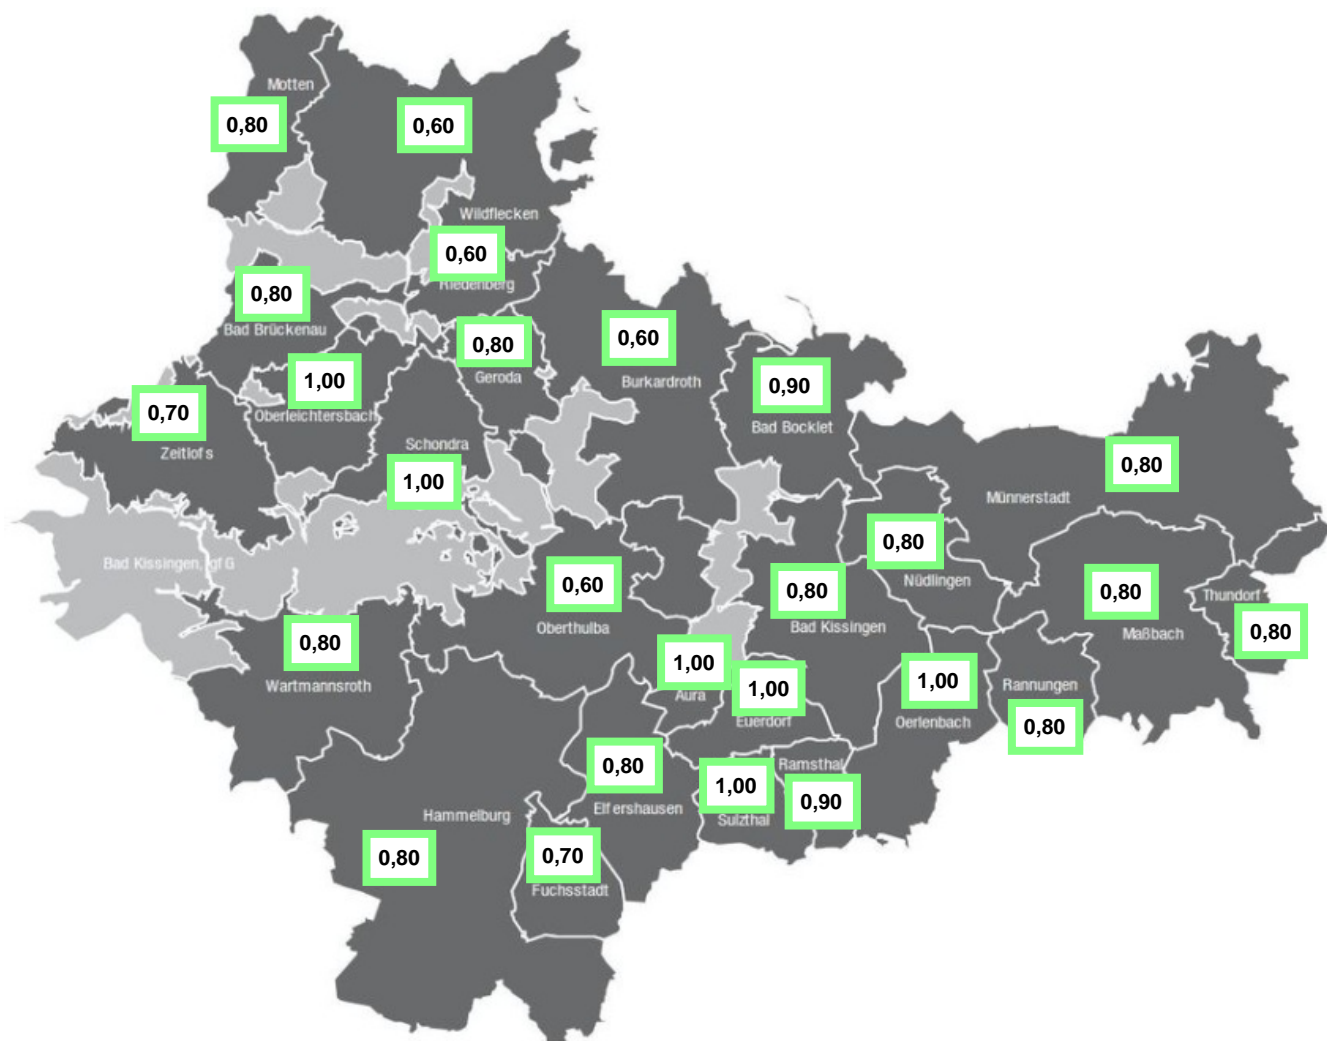

Bodenrichtwerte Grünland

Stand 31.12.2018

in €/m²

Allgemein gültig:

höherwertige Flächen im Außenbereich: 5 €/m²

z.B. Friedhöfe, Sportflächen, Kläranlagen, Hubschrauberlandeplätze, Erdfunkstelle, etc.

Flächen für erneuerbare Energien und Golfplätze: 3 €/m²

z.B. Photovoltaik, Windenergie, Golfplatz, etc.