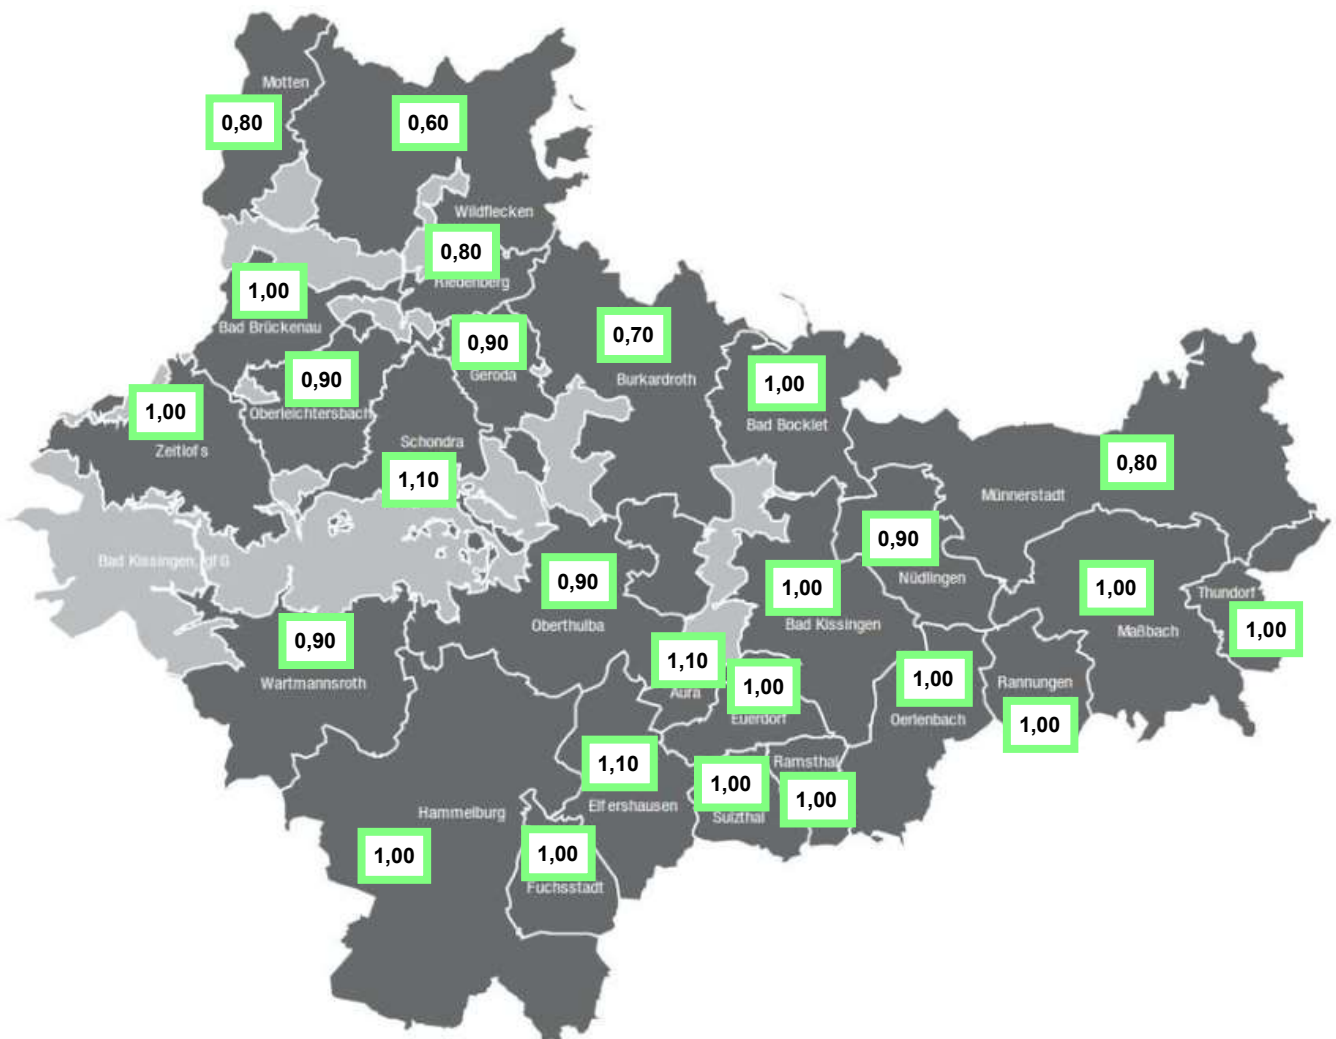

Bodenrichtwerte Grünland
Stand 01.01.2022
in €/m²

Allgemein gültig:

höherwertige Flächen im Außenbereich: 5 €/m²

z.B. Friedhöfe, Sportflächen, Kläranlagen, Hubschrauberlandeplätze, Erdfunkstelle, etc.

Flächen für erneuerbare Energien und Golfplätze: 3 €/m²

z.B. Photovoltaik, Windenergie, Golfplatz, etc.